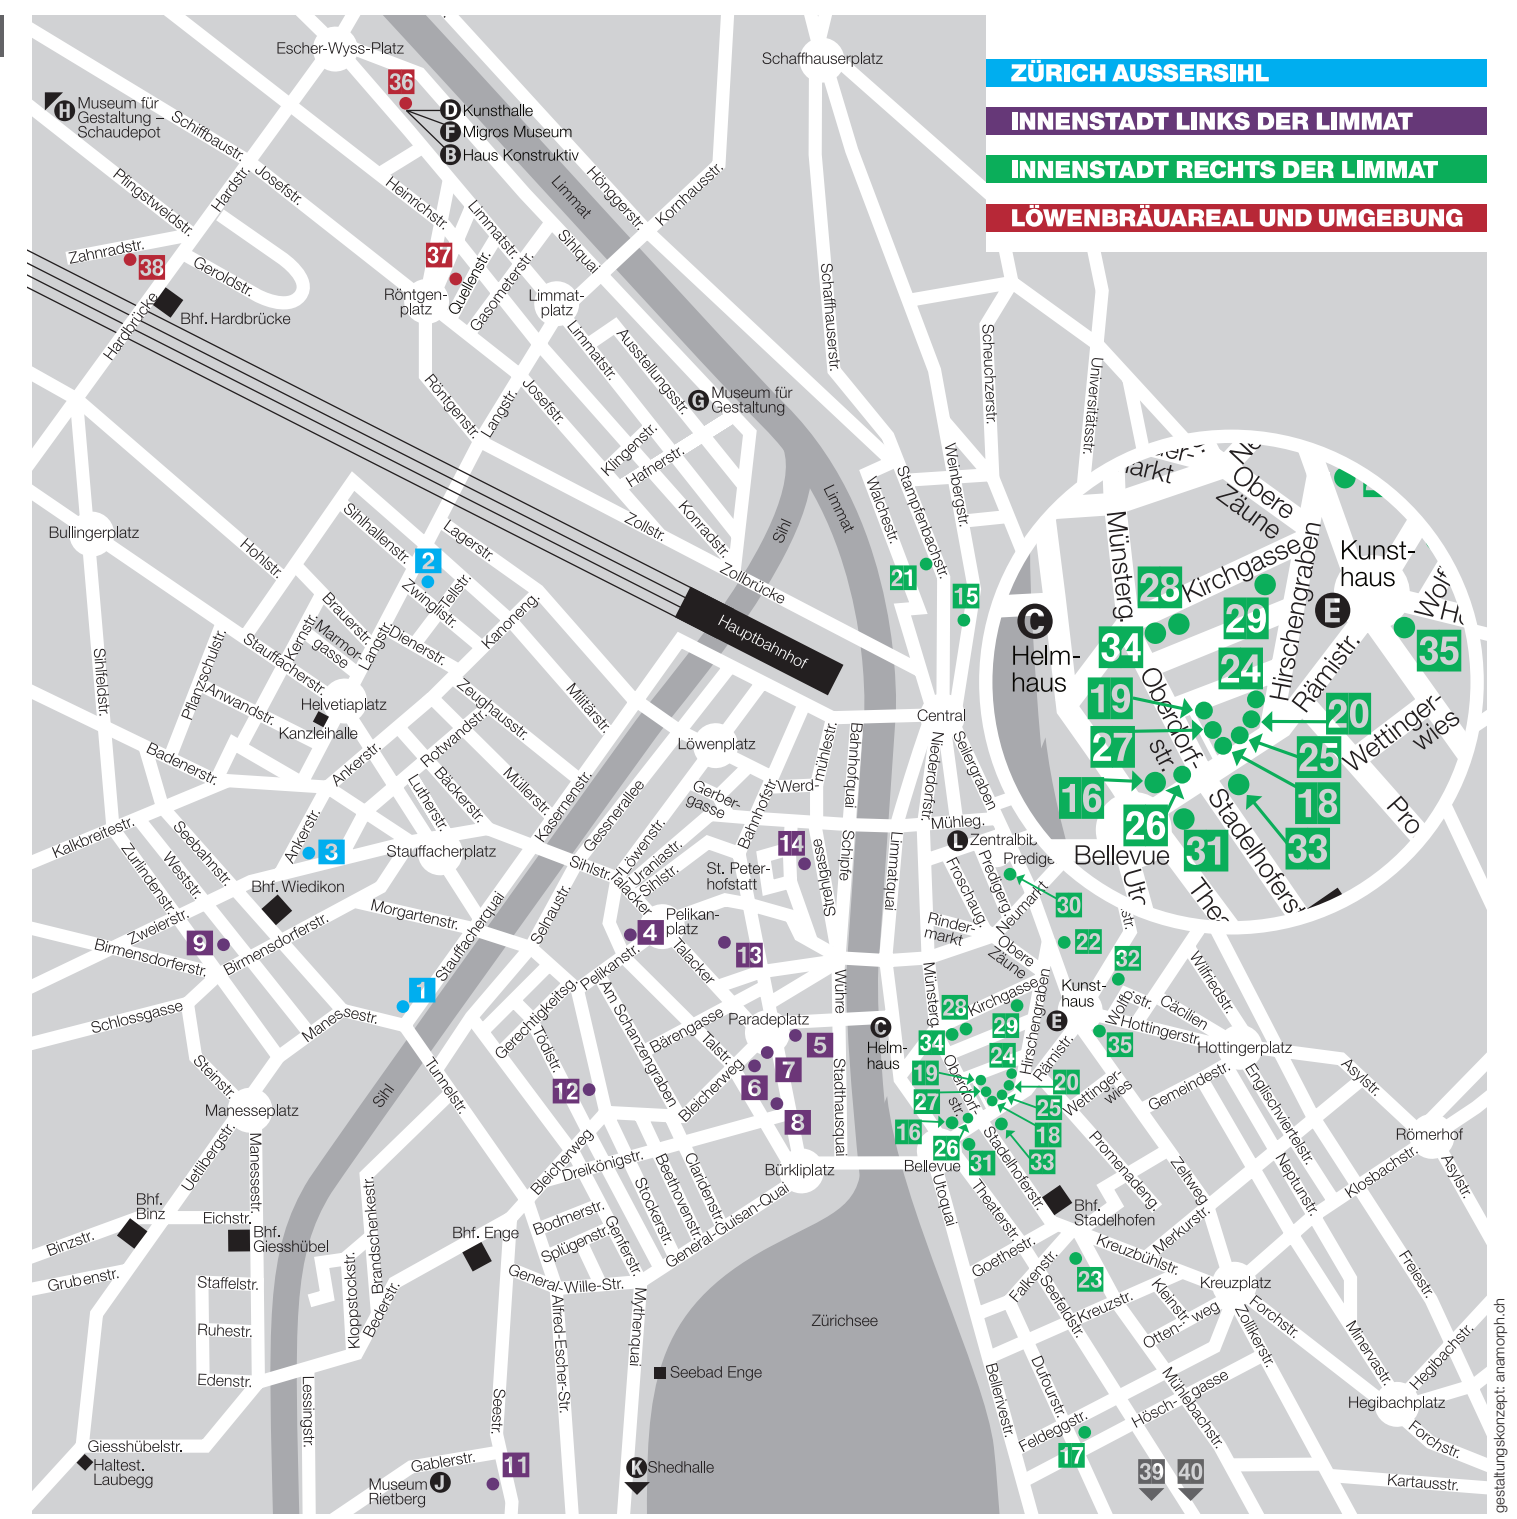

Medienpartner

monopol
Magazin für Kunst und Leben