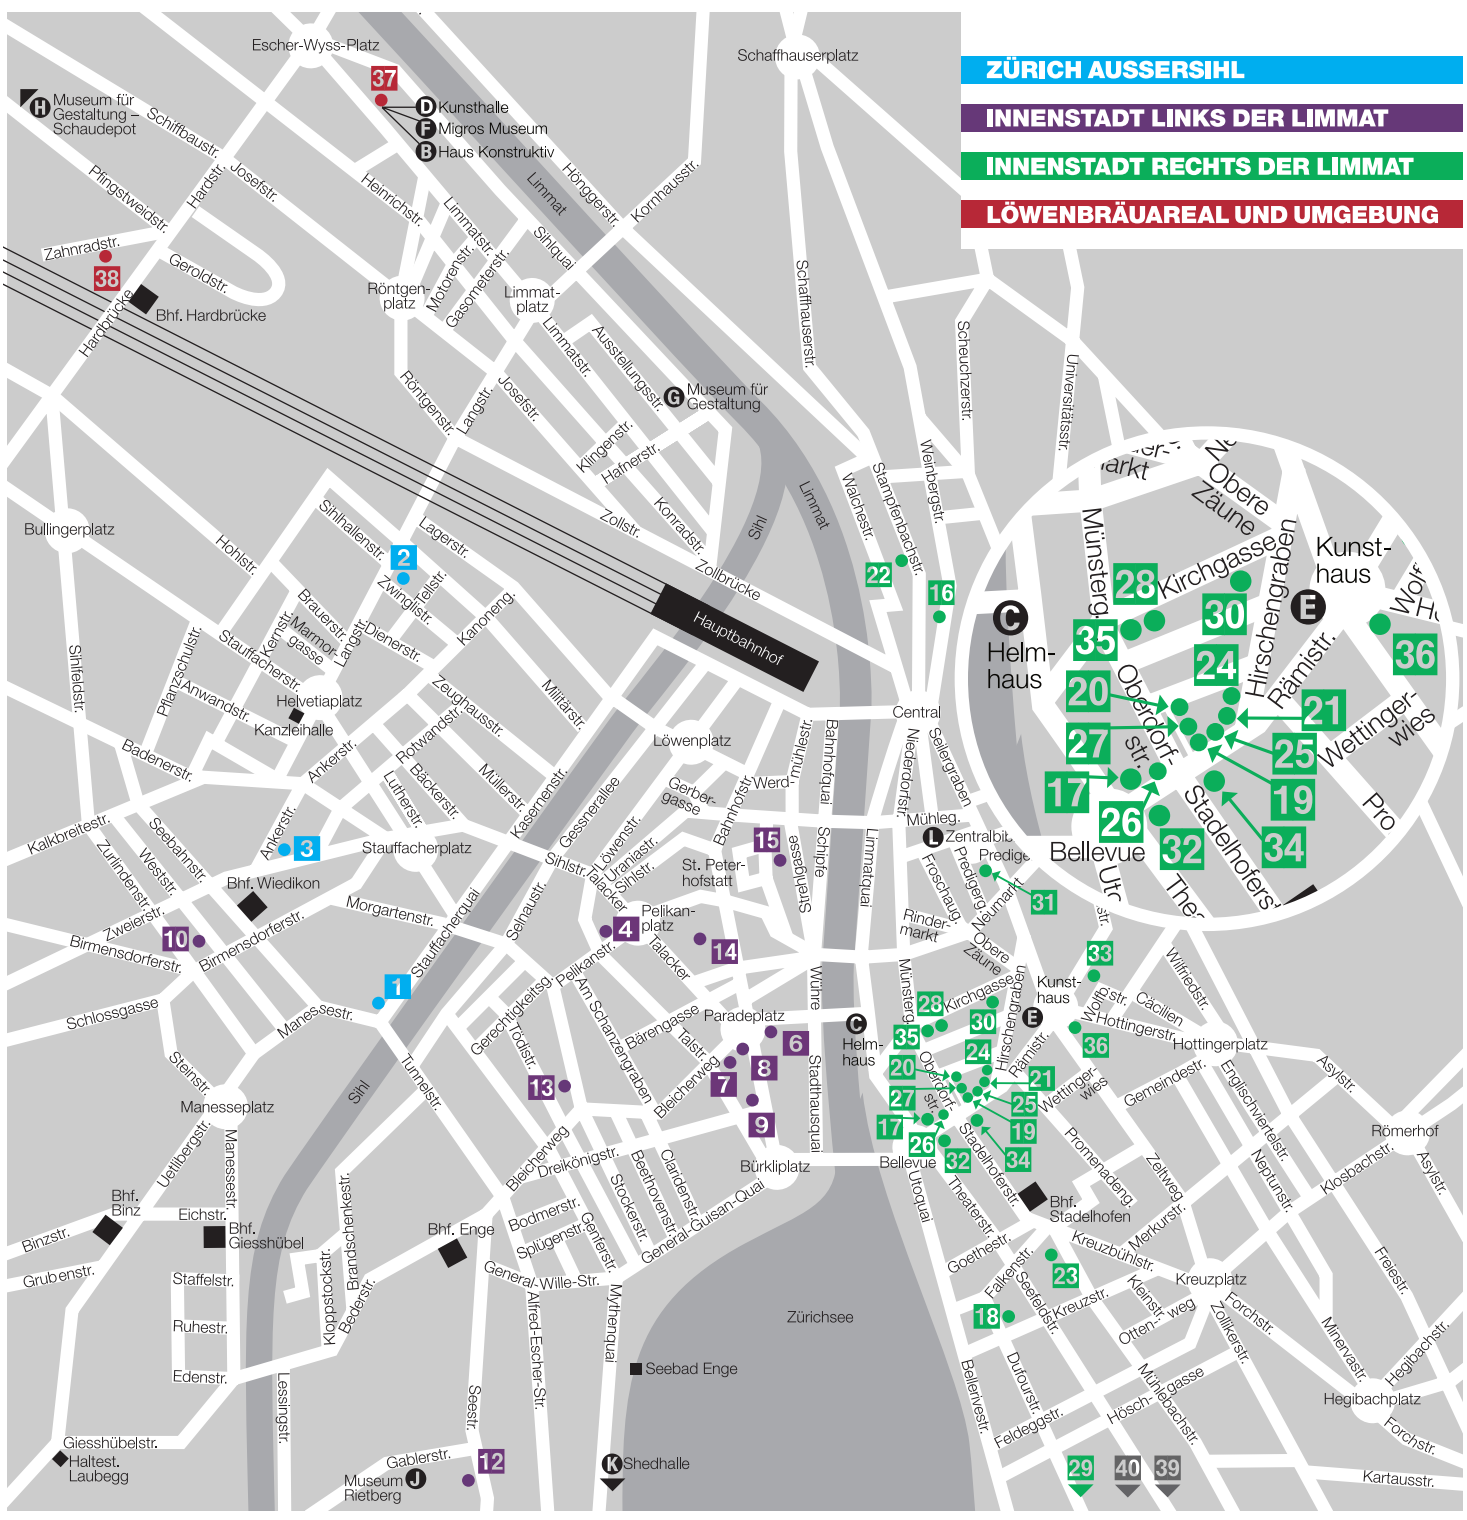

Please note that only the galleries with ★ are open at this event.

www.dzg.ch

DIE ZÜRCHER GALERIEN

Partner

artlist.net

**DIE ZÜRCHER
GALERIEN in**

ARTMAPP

im App Store und
bei Google Play
mobil.artmapp.net

ZÜRICH AUSSERSIHL

INNENSTADT LINKS DER LIMMAT

INNENSTADT RECHTS DER LIMMAT

LÖWENBRÄUAREAL UND UMGEBUNG

Museum für Gestaltung – Schaubepot

Escher-Wyss-Platz

Schaffhauserplatz

Schiffbaustr.
Josefstr.
Pflingstweidstr.
Zahnradstr.
Geroldstr.
Bhf. Hardbrücke

Kunsthalle
Migros Museum
Haus Konstruktiv

Limmat
Hönggerstr.
Kornhausstr.
Sihlquai
Ausstellungsgstr.
Museum für Gestaltung

ZÜRICH AUSSERSIHL
INNENSTADT LINKS DER LIMMAT
INNENSTADT RECHTS DER LIMMAT
LÖWENBRÄUAREAL UND UMGEBUNG

Bullingerplatz

Röntgenplatz
Rönggenstr.
Langstr.
Josefstr.
Limmatplatz

Hauptbahnhof
Kunsthaus
Helmhaus
Bellevue
Stadelhofers

Höhlstr.
Sihlhallenstr.
Lagerstr.
Zwinglistr.
Kanoneng.
Zeughausstr.
Militärstr.