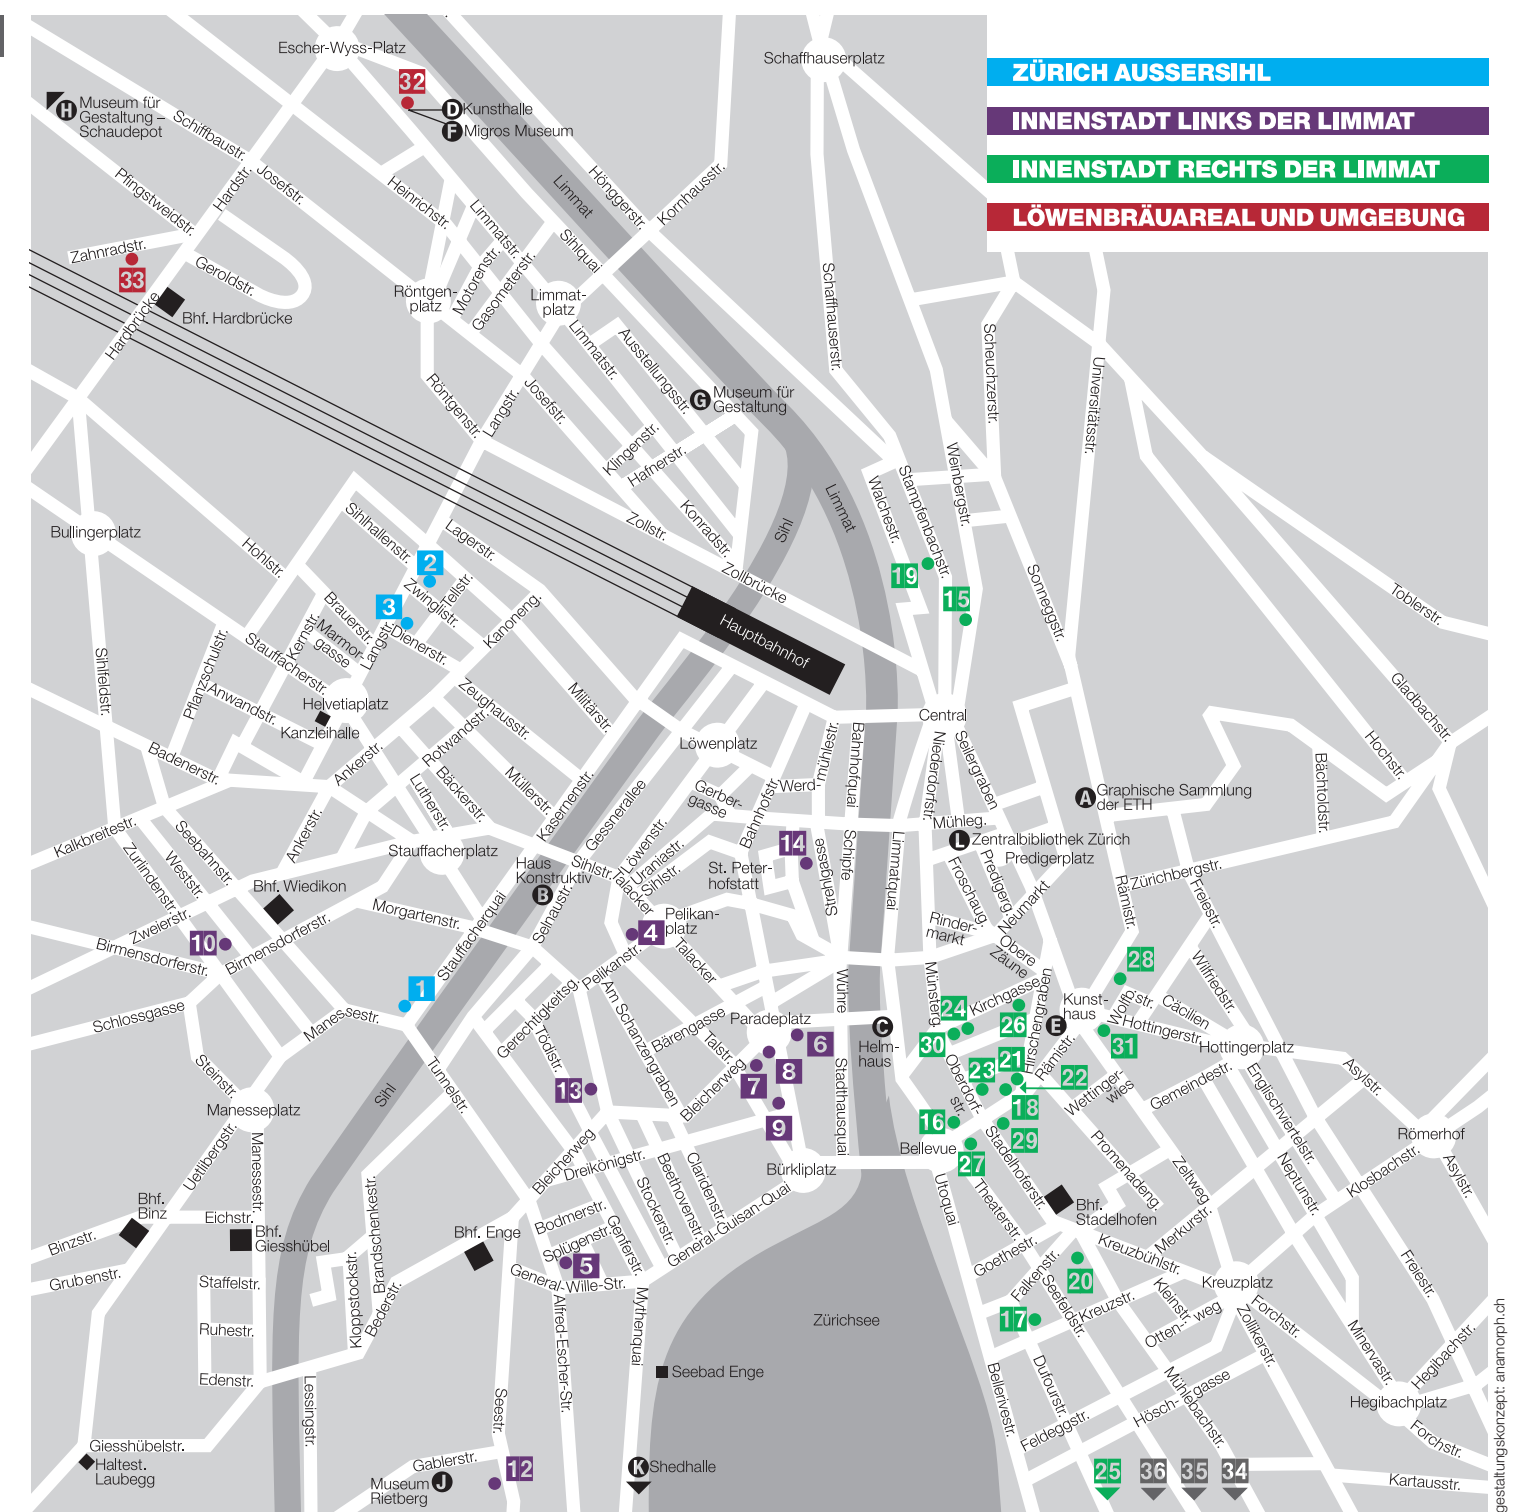

E Kunsthaus Zürich
Heimplatz 1, 8001 Zürich, Tel. 044 253 84 84
www.kunsthaus.ch, Di/Mi/Fr/Sa/So 10-18, Do 10-20 Uhr

F Migros Museum für Gegenwartskunst
Limmatstrasse 270, 8005 Zürich, Tel. 044 277 20 50
www.migrosmuseum.ch, Di/Mi/Fr/Sa/So 11-18, Do 11-20 Uhr

G Museum für Gestaltung Zürich
Ausstellungsstrasse 60, 8031 Zürich, Tel. 043 446 67 39
www.museum-gestaltung.ch, Di/Mi/Fr/Sa/So 10-17, Do 10-20 Uhr

H Museum für Gestaltung Zürich
Toni-Areal, Pfingstweidstrasse 96, 8031 Zürich, Tel. 043 446 67 38
www.museum-gestaltung.ch, Di/Mi/Fr/Sa/So 10-17, Do 10-20 Uhr

I Museum Rietberg Zürich
Gablerstrasse 15, 8002 Zürich, Tel. 044 206 31 31
www.rietberg.ch, Di/Do/Fr/Sa/So 10-17, Mi 10-20 Uhr

K Shedhalle
Seestrasse 395, 8038 Zürich, Tel. 044 481 59 50
www.shedhalle.ch

L Zentralbibliothek Zürich / Graphische Sammlung und Fotoarchiv
Zähringerplatz 6, 8001 Zürich, Tel. 044 268 31 00
www.zb.uzh.ch, Mo-Fr 14-18 Uhr, Sa 14-16 Uhr

Für Informationen kontaktieren Sie bitte die Website der Galerie.

Barceló, Basquiat, Clemente, Condo, Schnabel, Warhol, Collaborations by Basquiat and Warhol

«New language and perfect for what it is ...»
A Private Art Collection

www.dzg.ch
DIE ZÜRCHER GALERIEN

Medienpartner

powered by **artlist.net**

DIE ZÜRCHER GALERIEN in **ARTMAP** im App Store und bei Google Play mobil.artmapp.net

monopol
Magazin für Kunst und Leben