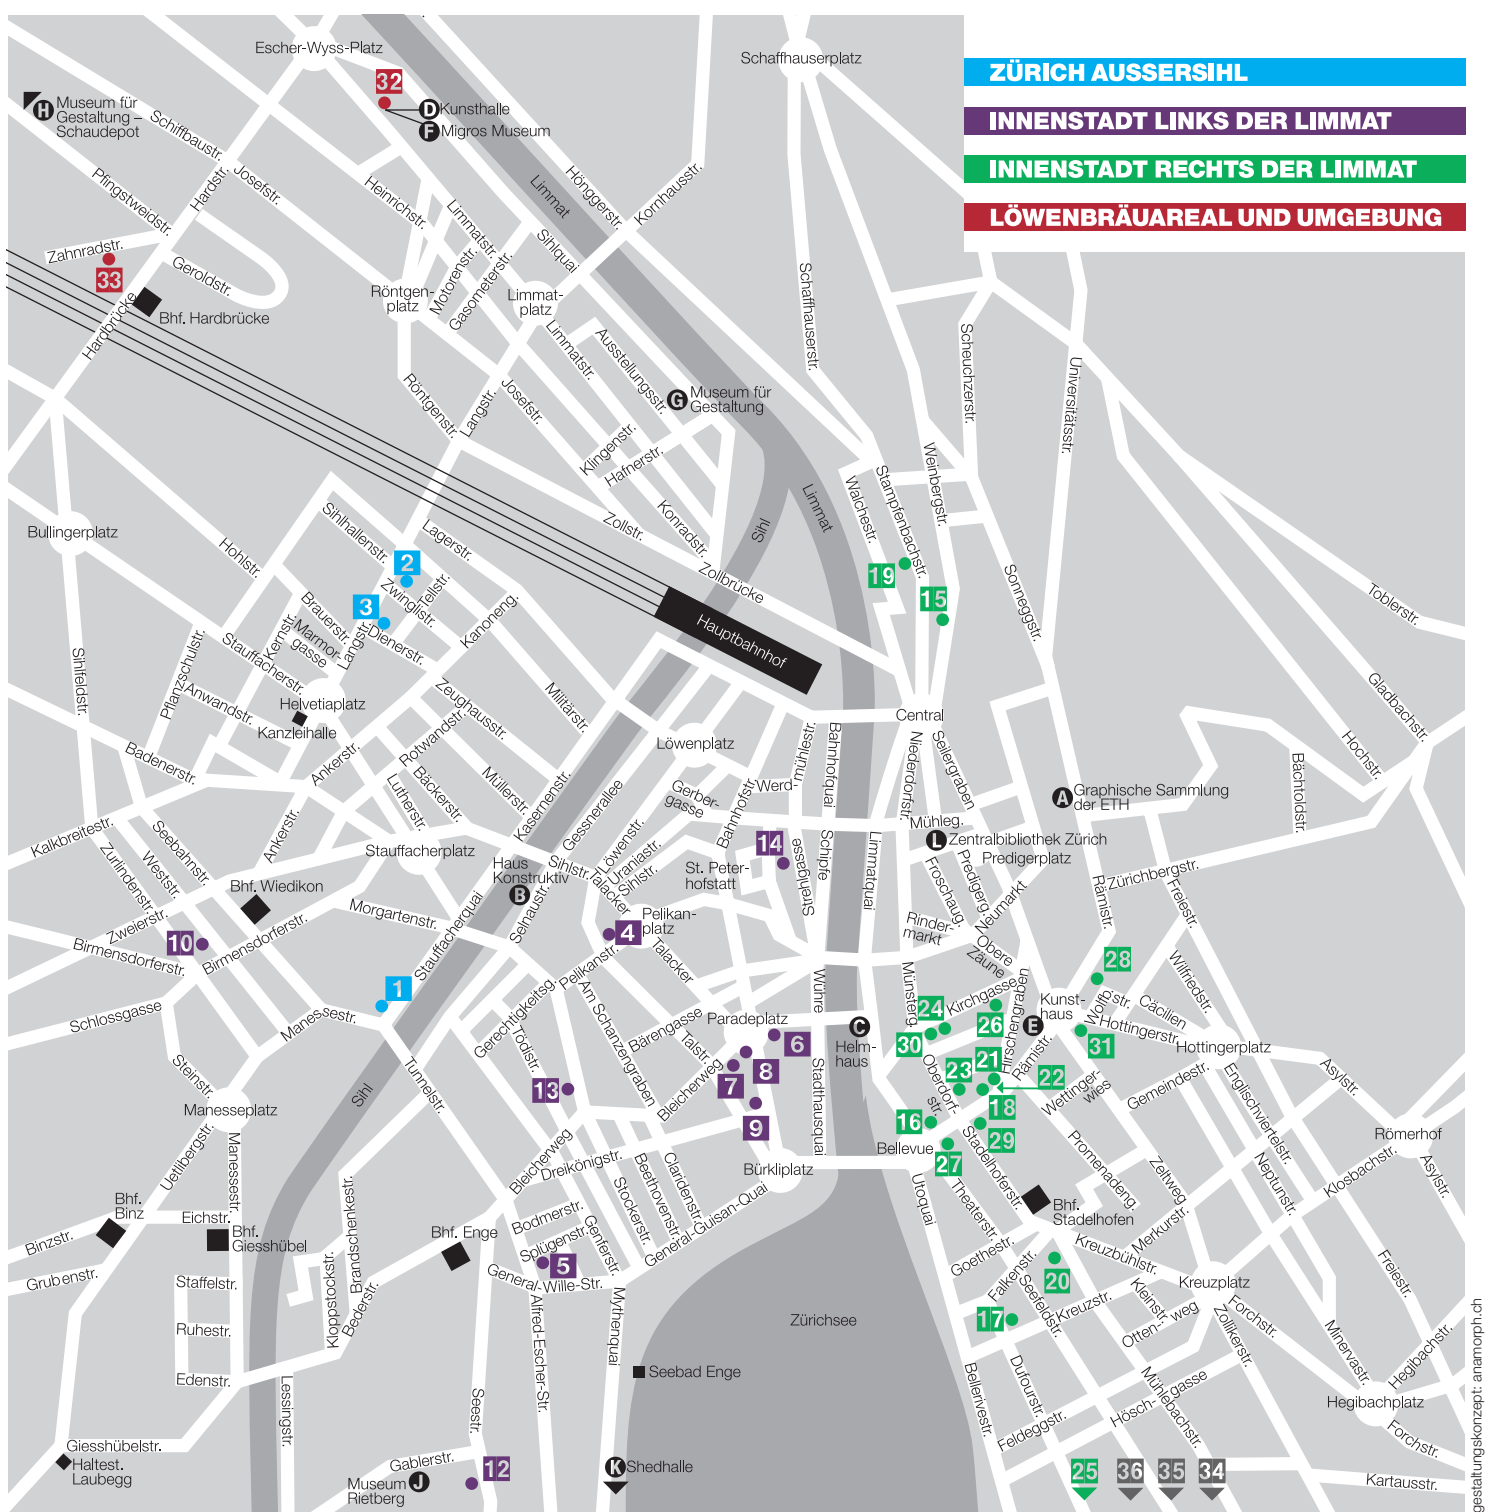

B Haus Konstruktiv
Selnaustrasse 25, 8001 Zürich, Tel. 044 217 70 80
www.hauskonstruktiv.ch, Di/Do/Fr/Sa/So 11-17, Mi 11-20 Uhr

C Helmhaus
Limmatquai 31, 8001 Zürich, Tel. 044 251 61 77
www.helmhaus.org, Di/Mi/Fr/Sa/So 10-18, Do 10-20 Uhr

D Kunsthalle Zürich
Limmatstrasse 270, 8005 Zürich, Tel. 044 272 15 15
www.kunsthallezurich.ch, Di/Mi/Fr/Sa/So 11-18, Do 11-20, Feiertage 11-18 Uhr

E Kunsthaus Zürich
Heimplatz 1, 8001 Zürich, Tel. 044 253 84 84
www.kunsthaus.ch, Di/Mi/Fr/Sa/So 10-18, Do 10-20 Uhr

F Migros Museum für Gegenwartskunst
Limmatstrasse 270, 8005 Zürich, Tel. 044 277 20 50
www.migrosmuseum.ch, Di/Mi/Fr/Sa/So 11-18, Do 11-20 Uhr

G Museum für Gestaltung Zürich
Ausstellungsstrasse 60, 8031 Zürich, Tel. 043 446 67 39
www.museum-gestaltung.ch, Di/Mi/Fr/Sa/So 10-17, Do 10-20 Uhr

H Museum für Gestaltung Zürich
Toni-Areal, Pfingstweidstrasse 96, 8031 Zürich, Tel. 043 446 67 38
www.museum-gestaltung.ch, Di/Mi/Fr/Sa/So 10-17, Do 10-20 Uhr

I Museum Rietberg Zürich
Gablerstrasse 15, 8002 Zürich, Tel. 044 206 31 31
www.rietberg.ch, Di/Do/Fr/Sa/So 10-17, Mi 10-20 Uhr

K Shedhalle
Seestrasse 395, 8038 Zürich, Tel. 044 481 59 50
www.shedhalle.ch

L Zentralbibliothek Zürich / Graphische Sammlung und Fotoarchiv
Zähringerplatz 6, 8001 Zürich, Tel. 044 268 31 00
www.zb.uzh.ch, Mo-Fr 14-18 Uhr, Sa 14-16 Uhr

Januar + Februar 2025

www.dzdg.ch

DIE ZÜRCHER GALERIEN

ZÜRICH AUSSERSIHL

INNENSTADT LINKS DER LIMMAT

INNENSTADT RECHTS DER LIMMAT

LÖWENBRÄUAREAL UND UMGEBUNG