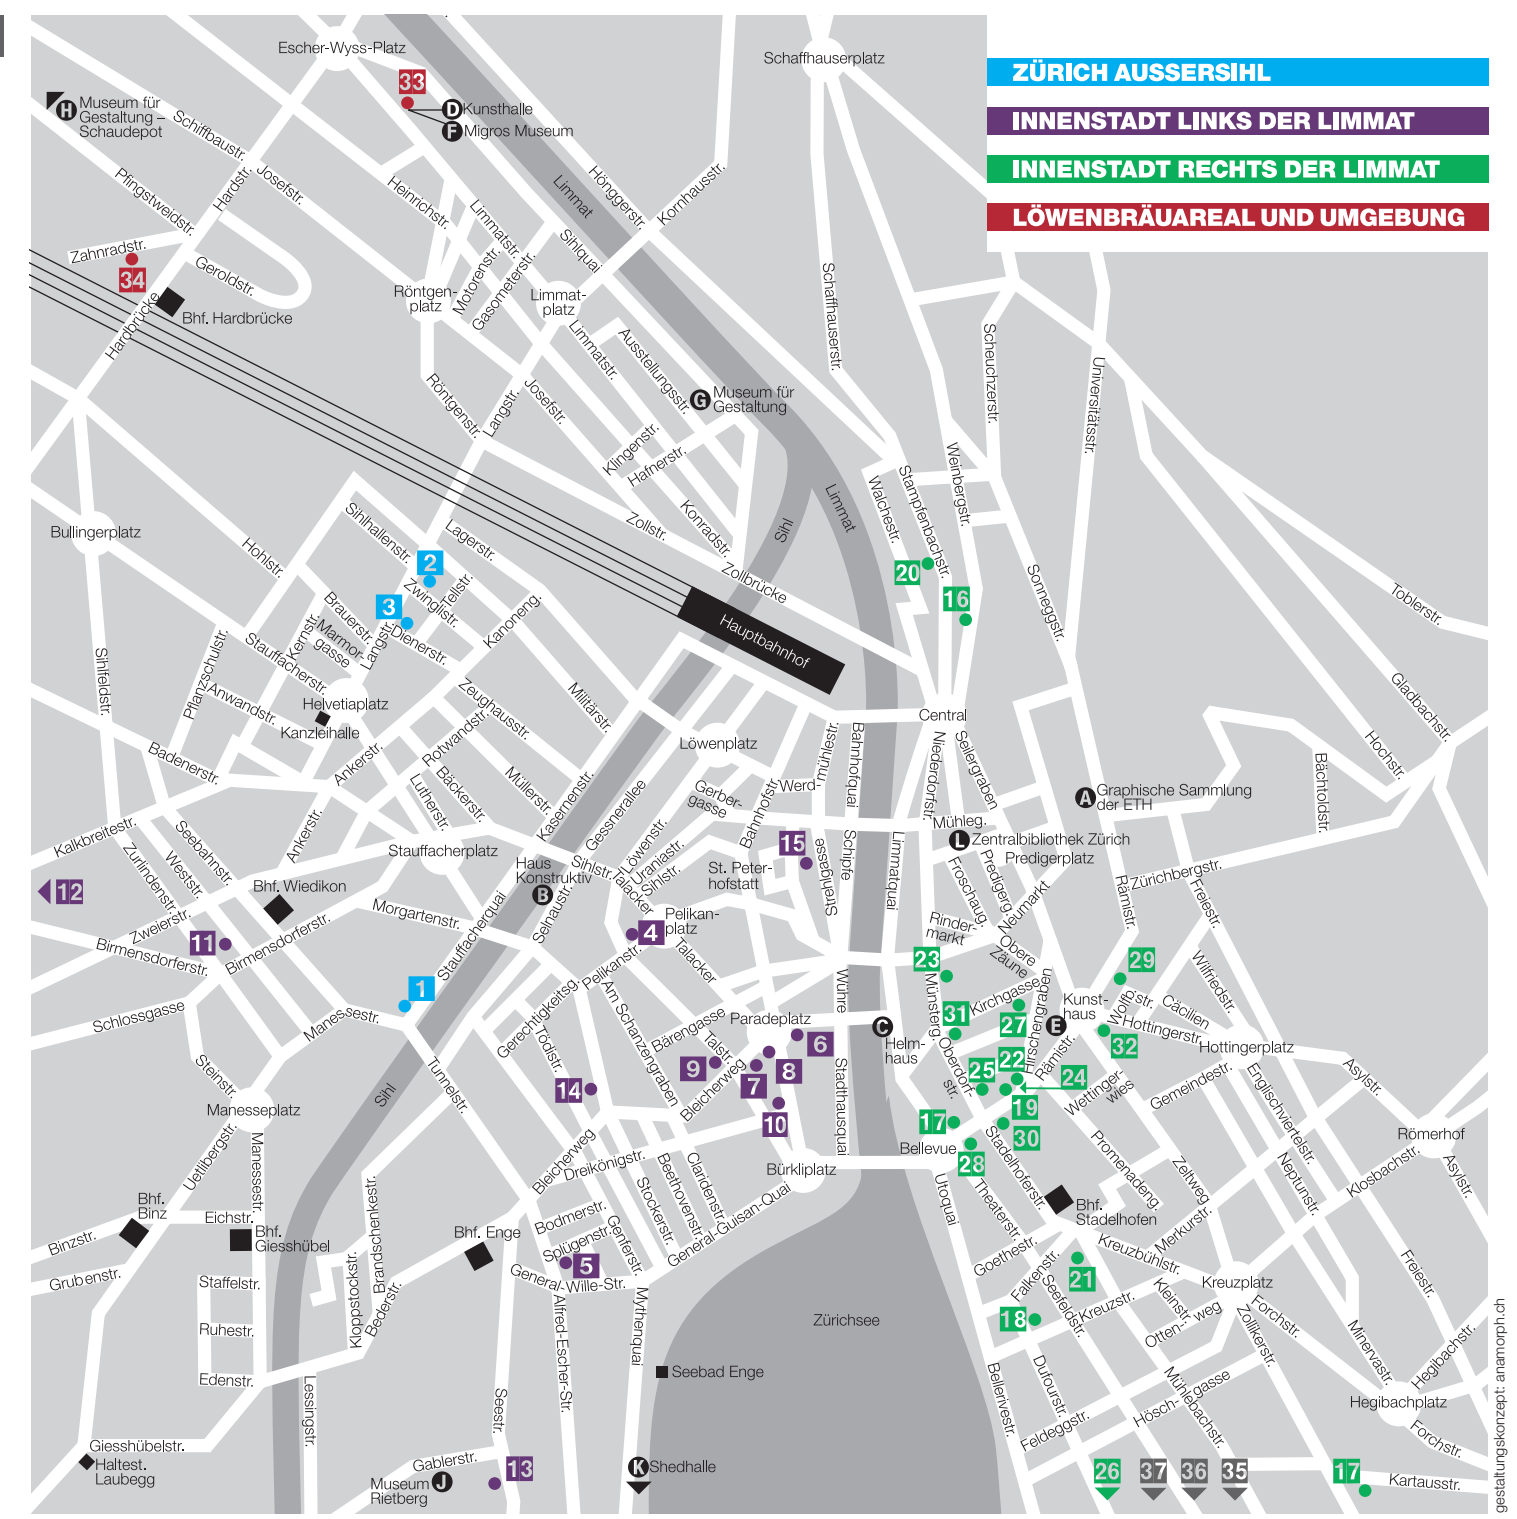

Medienpartner

**monopol**  
 Magazin für Kunst und Leben

- ZÜRICH AUSSERSIHL
- INNENSTADT LINKS DER LIMMAT
- INNENSTADT RECHTS DER LIMMAT
- LÖWENBRÄUAREAL UND UMGEBUNG

Saisonöffnung, Donnerstag, 05.09.2024, ab 17 Uhr

**INNENSTADT RECHTS DER LIMMAT**

Saisonöffnung, Donnerstag, 05.09.2024, ab 17 Uhr

**LÖWENBRÄUAREAL UND UMGEBUNG**

gestaltungskonzept: anamorph.ch