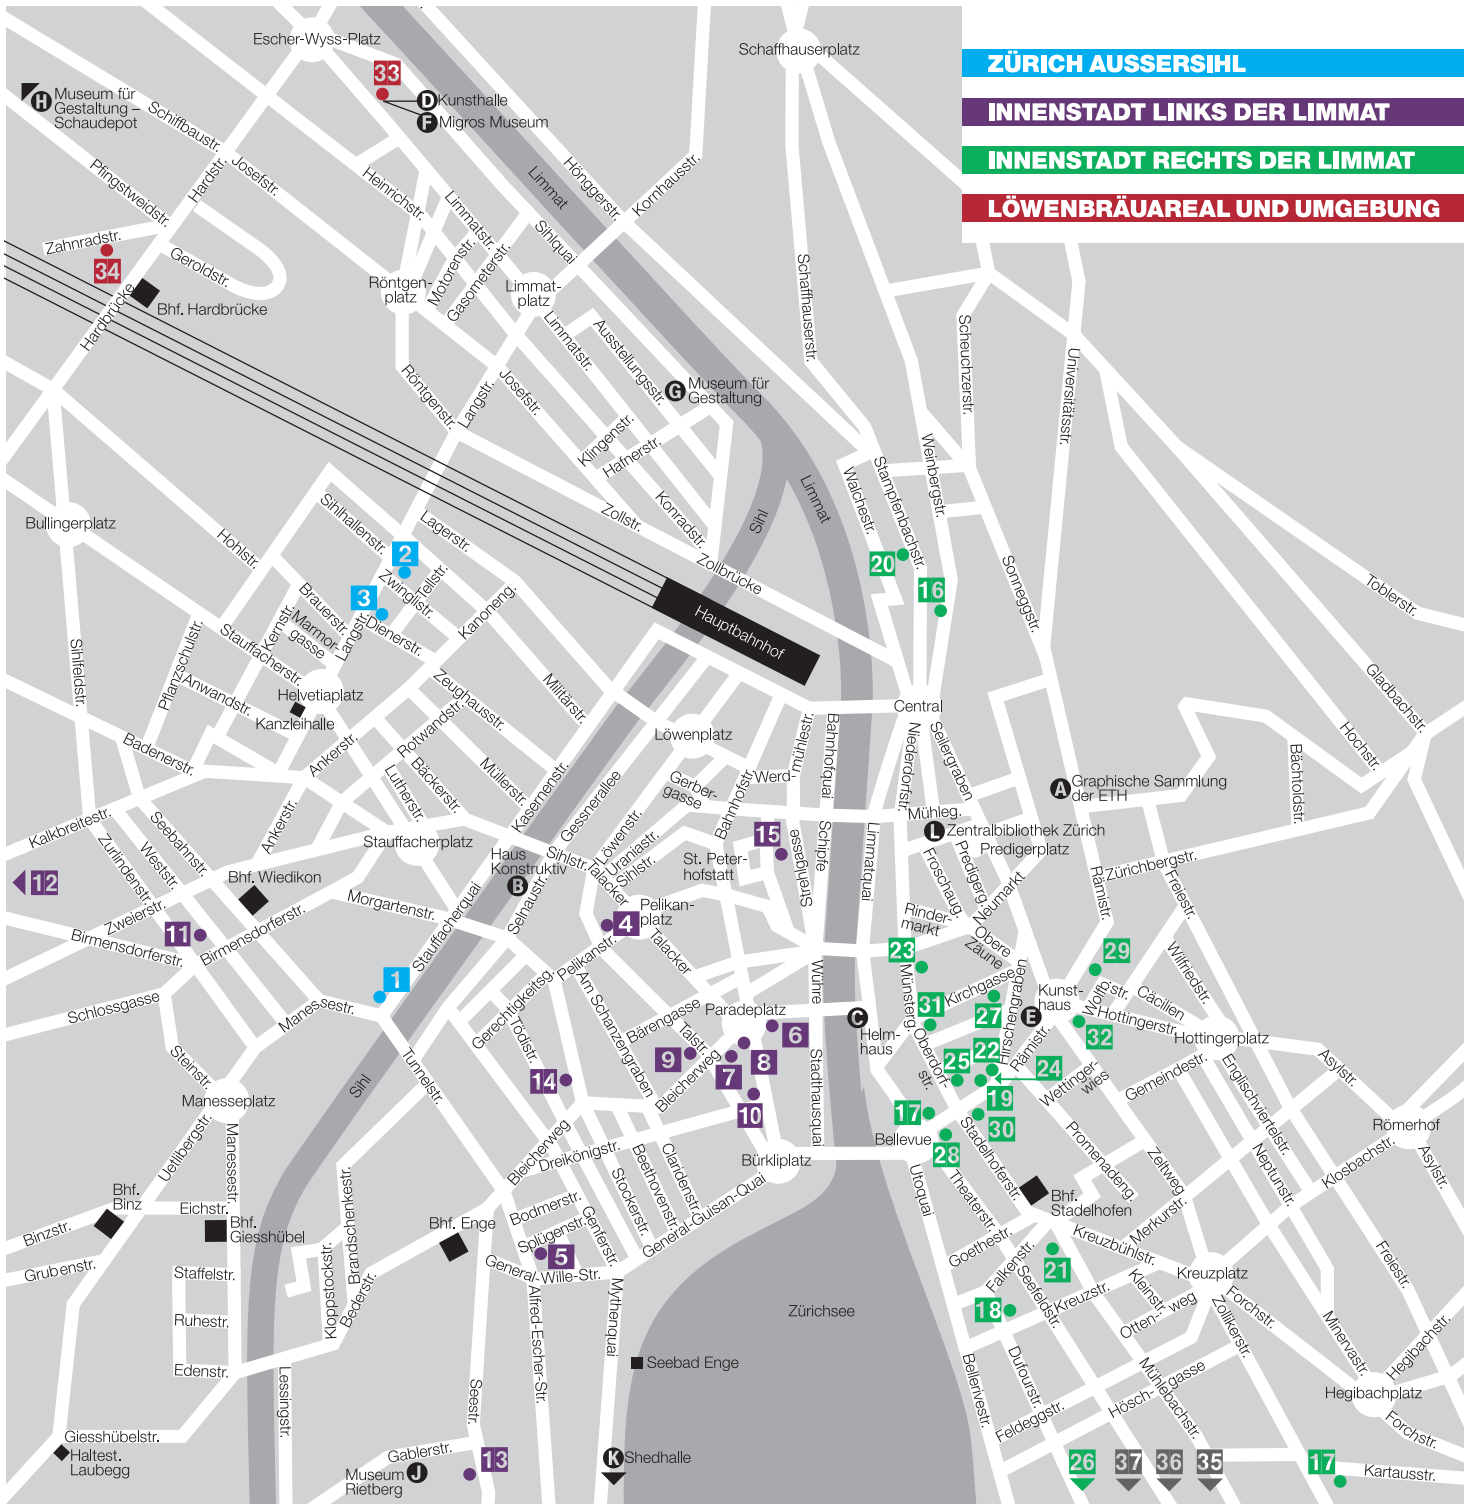

ZÜRICH AUSSERSIHL

INNENSTADT LINKS DER LIMMAT

INNENSTADT RECHTS DER LIMMAT

LÖWENBRÄUAREAL UND UMGEBUNG

Art Salon Zürich

23. – 27. Oktober
2024

Werkstadt-Zürich
Halle D Süd
Hohlstrasse 400
8048 Zürich

artsalonzurich.com